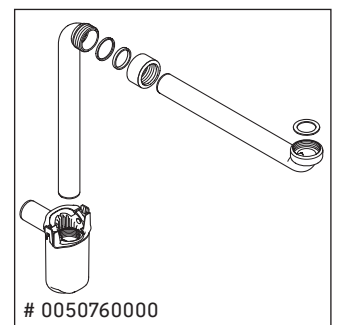

## Mounting instructions

**White Tulip # 236243**