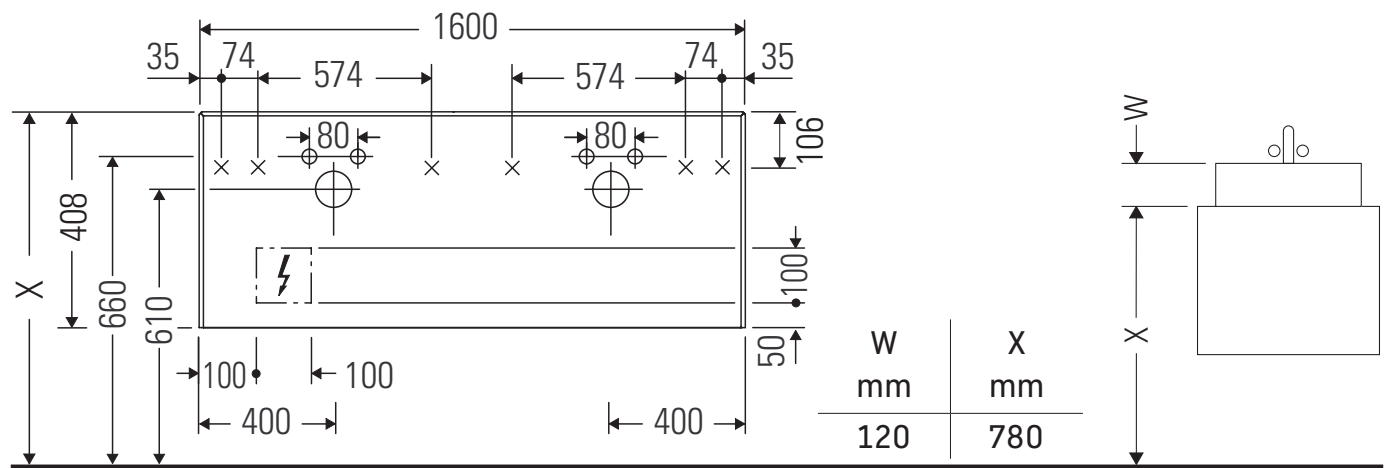

## Mounting instructions

**White Tulip # 236243**