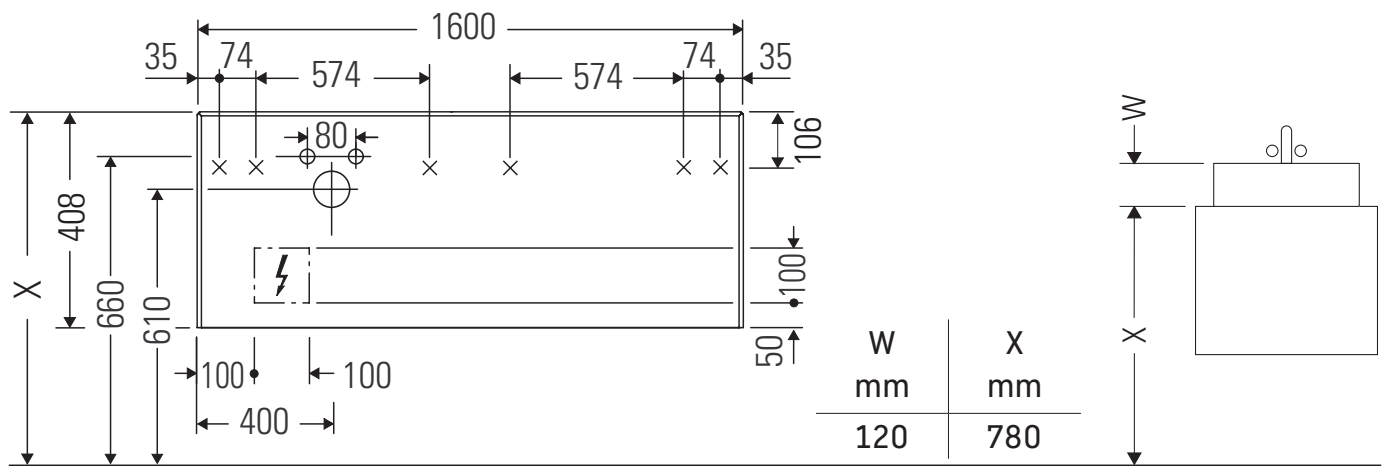

## Mounting instructions

**White Tulip # 236243**