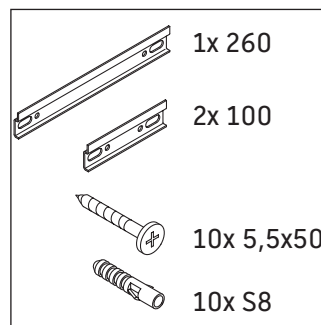

## Mounting instructions

**White Tulip # 236243**