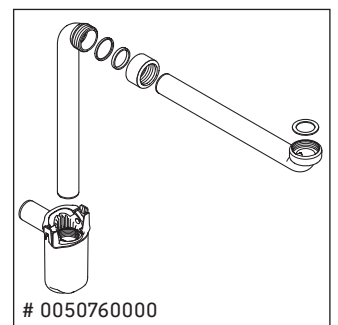

## Mounting instructions

**White Tulip # 236243**