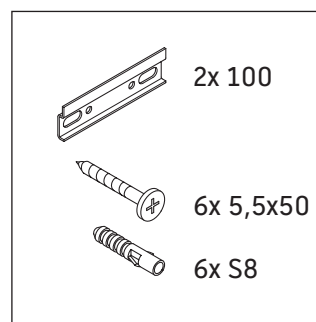

# # DE 4219 L/R

## Mounting instructions

W mm	X mm
120	730

Vero Air # 072450