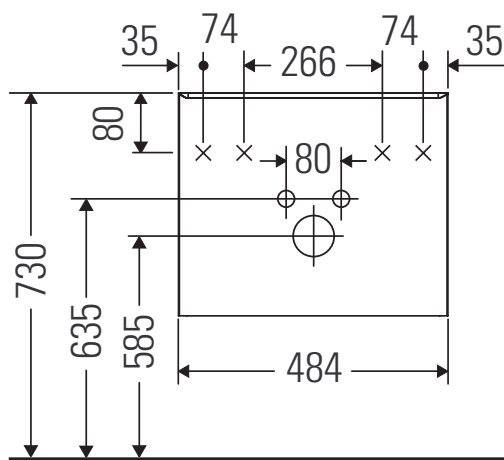

# # DE 4219 L/R

## Mounting instructions

W mm	X mm
120	730

Vero Air # 072450