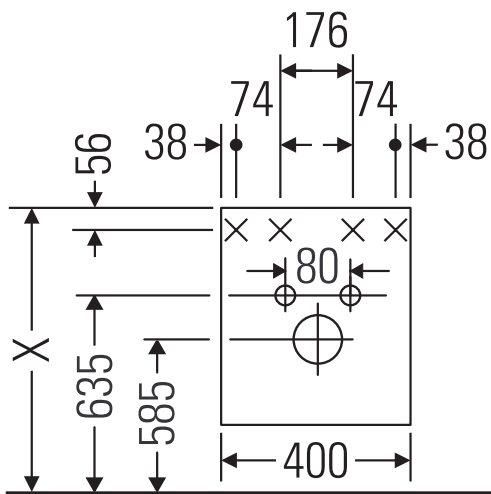

# # KT 6630 L/R

## Mounting instructions

| W<br>mm | X<br>mm |
|---------|---------|
| 130     | 720     |

Vero # 070445