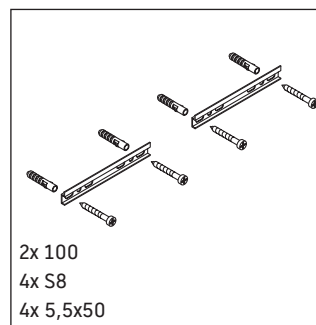

## Mounting instructions

| W<br>mm | X<br>mm |
|---------|---------|
| 130     | 720     |

Vero # 070445